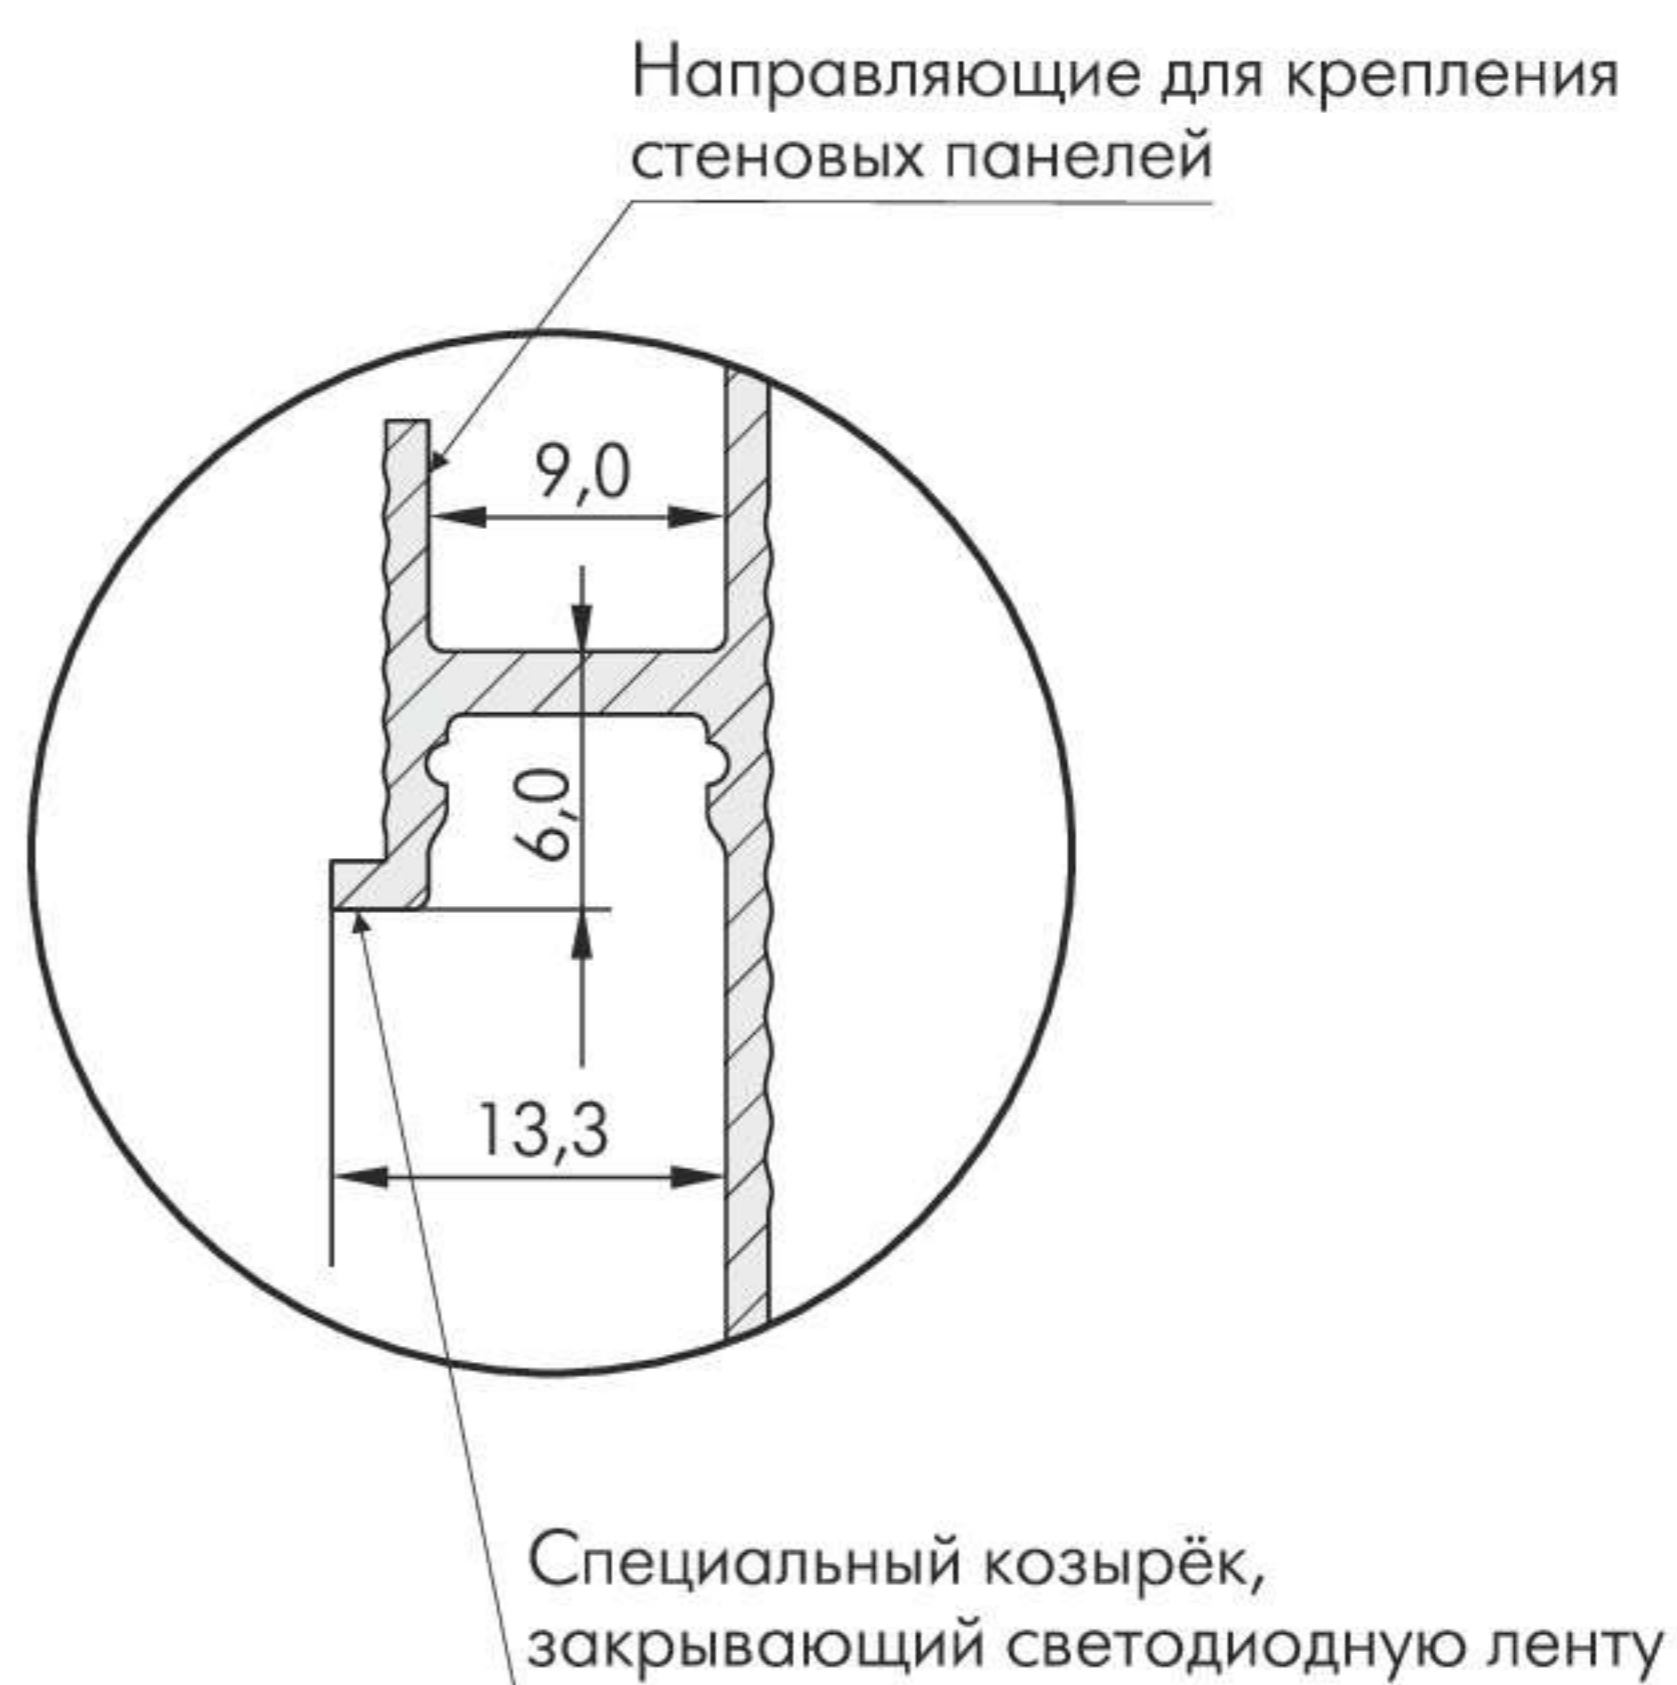

СКРЫТЫЙ ПЛИНТУС

Для крепления ГКЛ 9 мм и стеновых панелей

Цвета в наличии:

- серебристый блестящий
- серебристый матовый
- чёрный