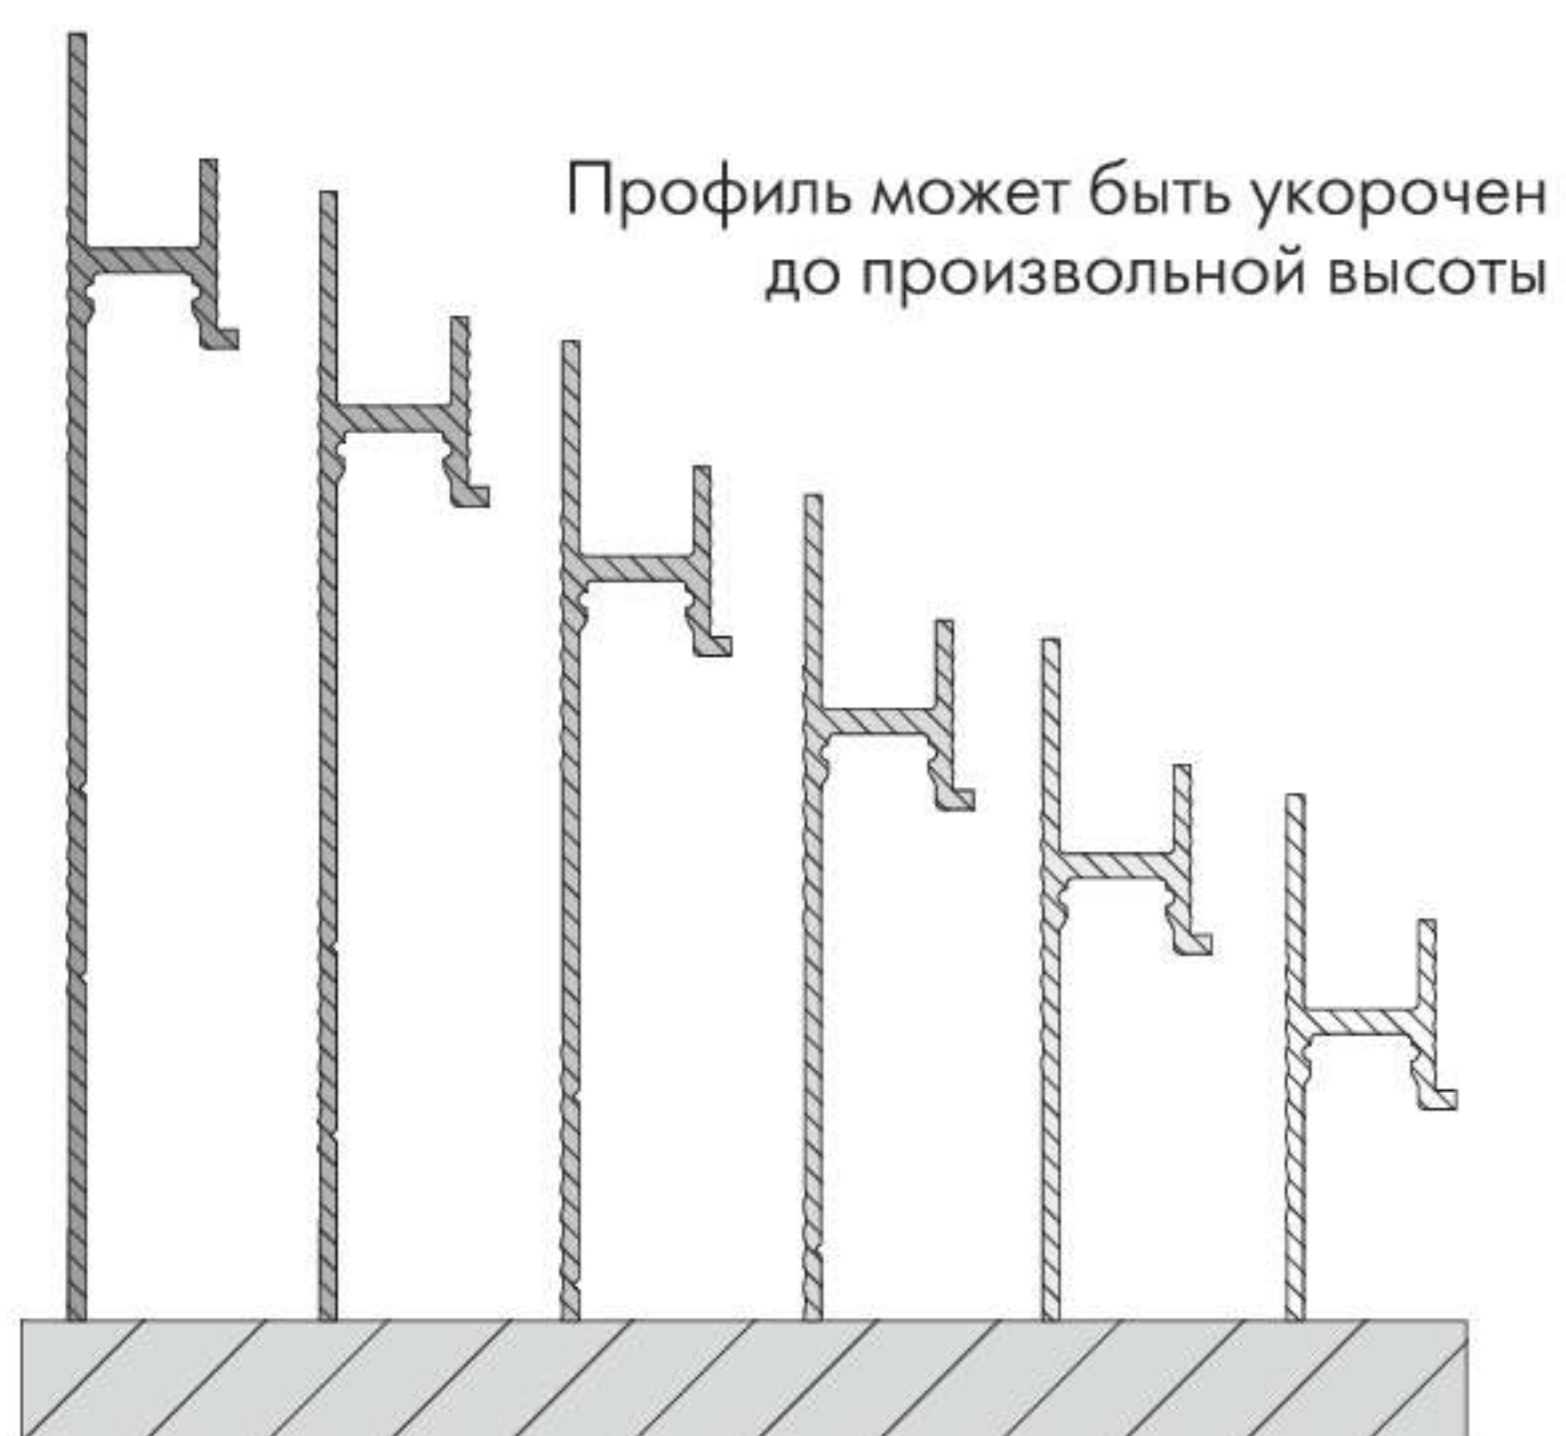

Цвета в наличии:

- серебристый блестящий
- серебристый матовый

Все профили подходят для скрытых дверей

ТЕНЕВОЙ ПРОФИЛЬ

Теневой профиль
под ГКЛ 9 мм
или стеновые панели

Цвета в наличии:

-  серебристый блестящий
-  серебристый матовый
-  чёрный