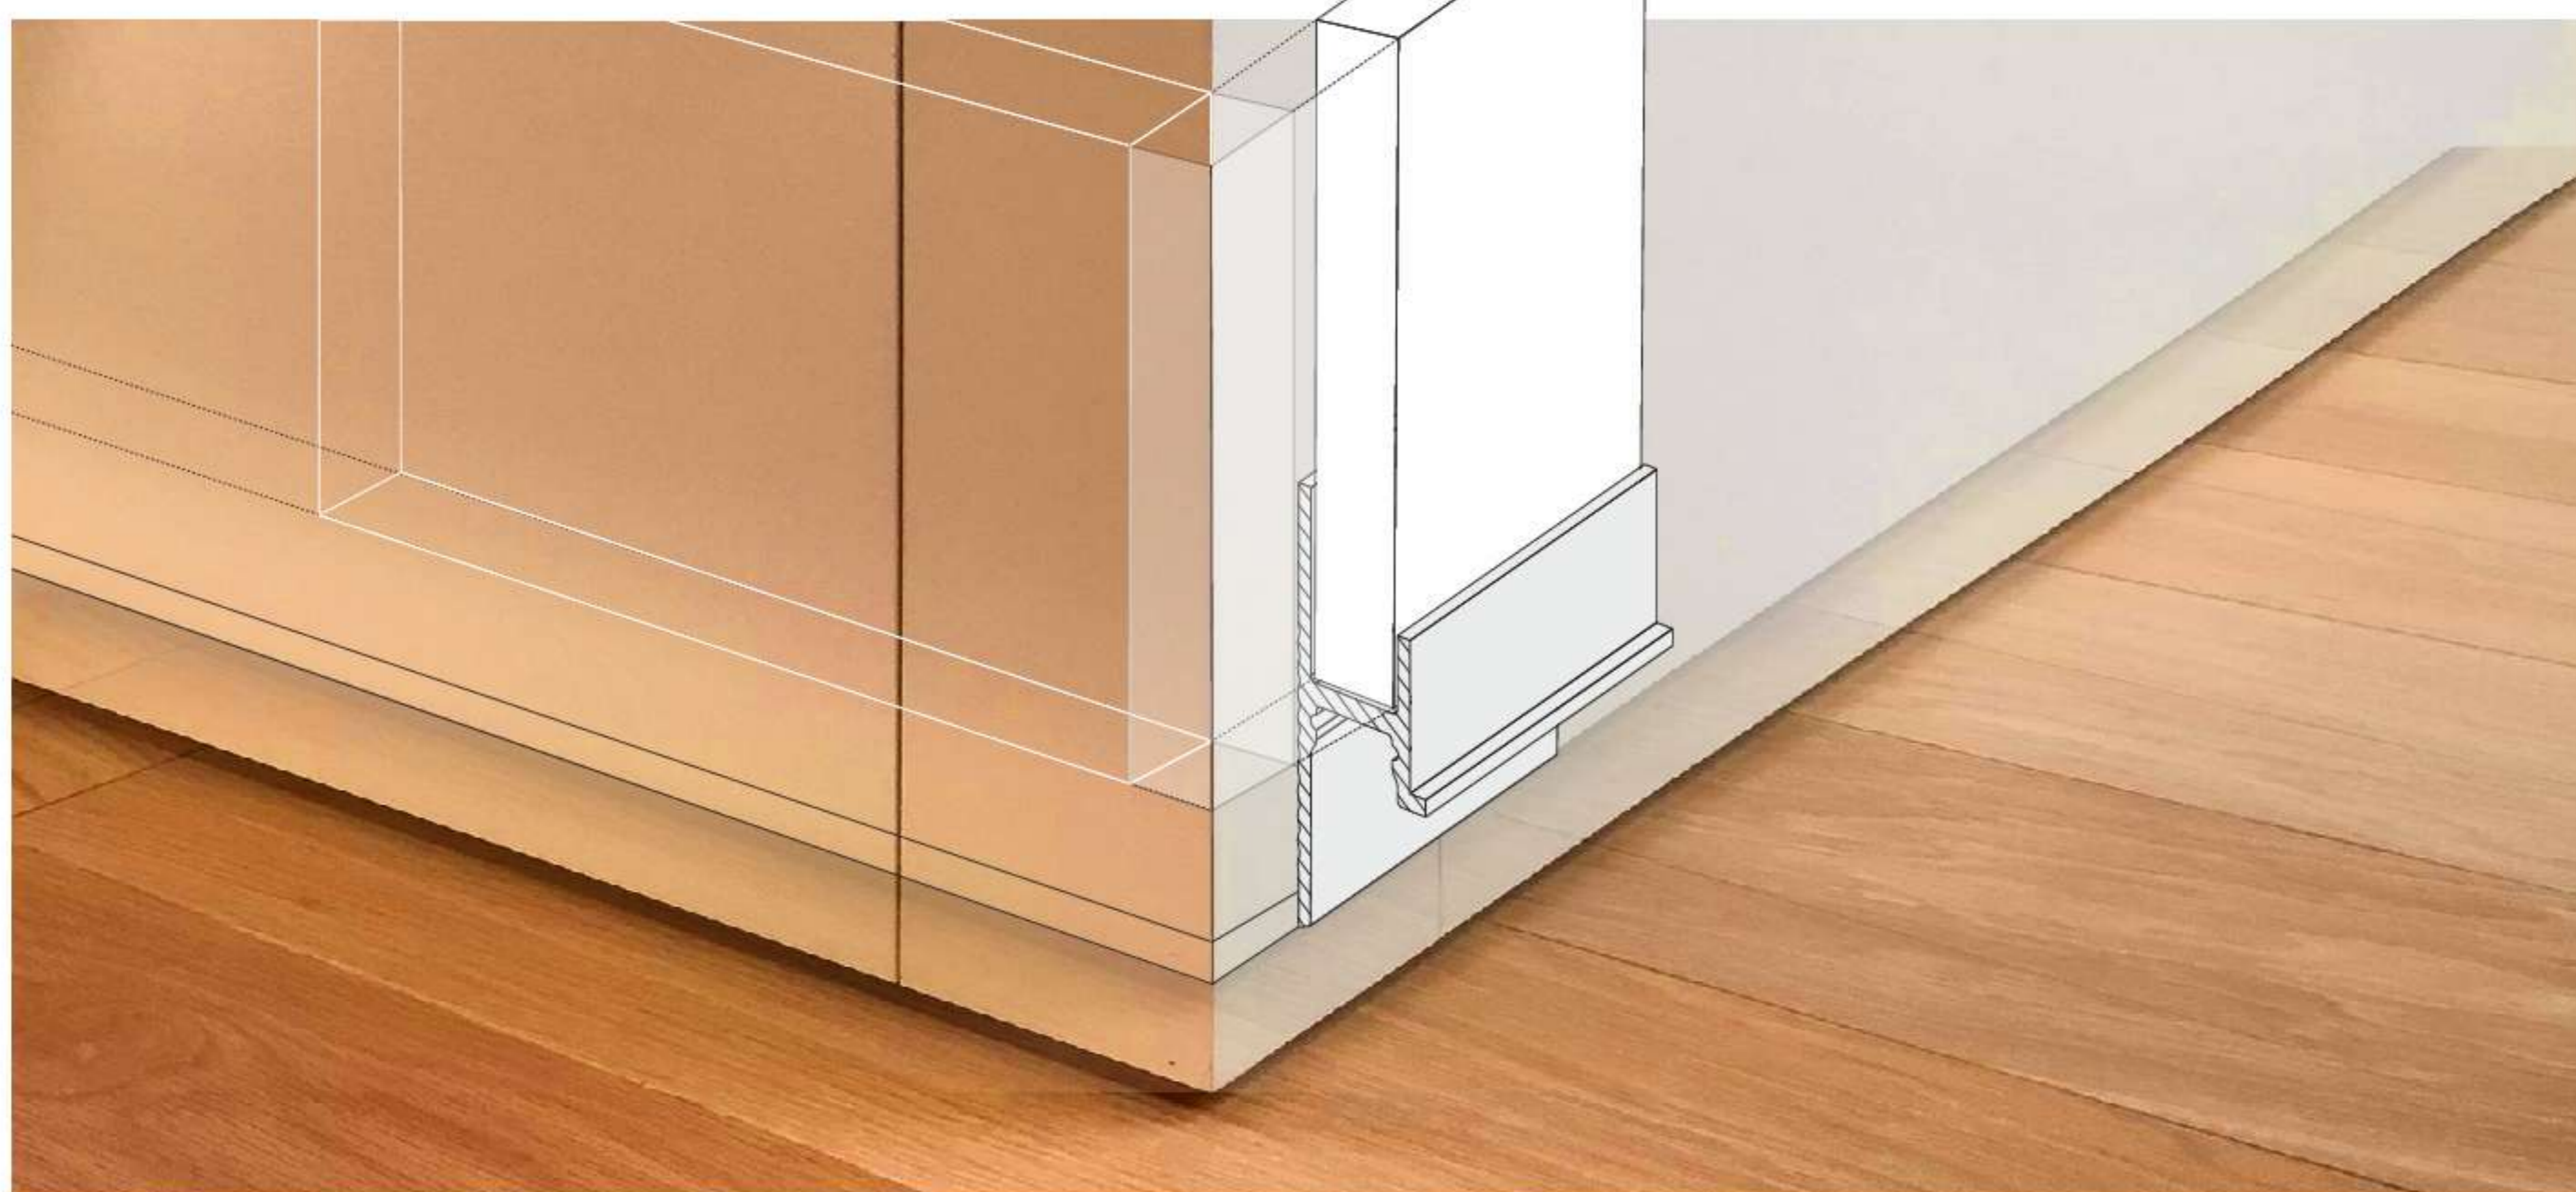

Цвета в наличии:

- серебристый блестящий
- серебристый матовый

Все профили подходят для скрытых дверей

ТЕНЕВОЙ ПРОФИЛЬ

Теневой профиль
под ГКЛ 9 мм
или стеновые панели

Цвета в наличии:

-  серебристый блестящий
-  серебристый матовый
-  чёрный