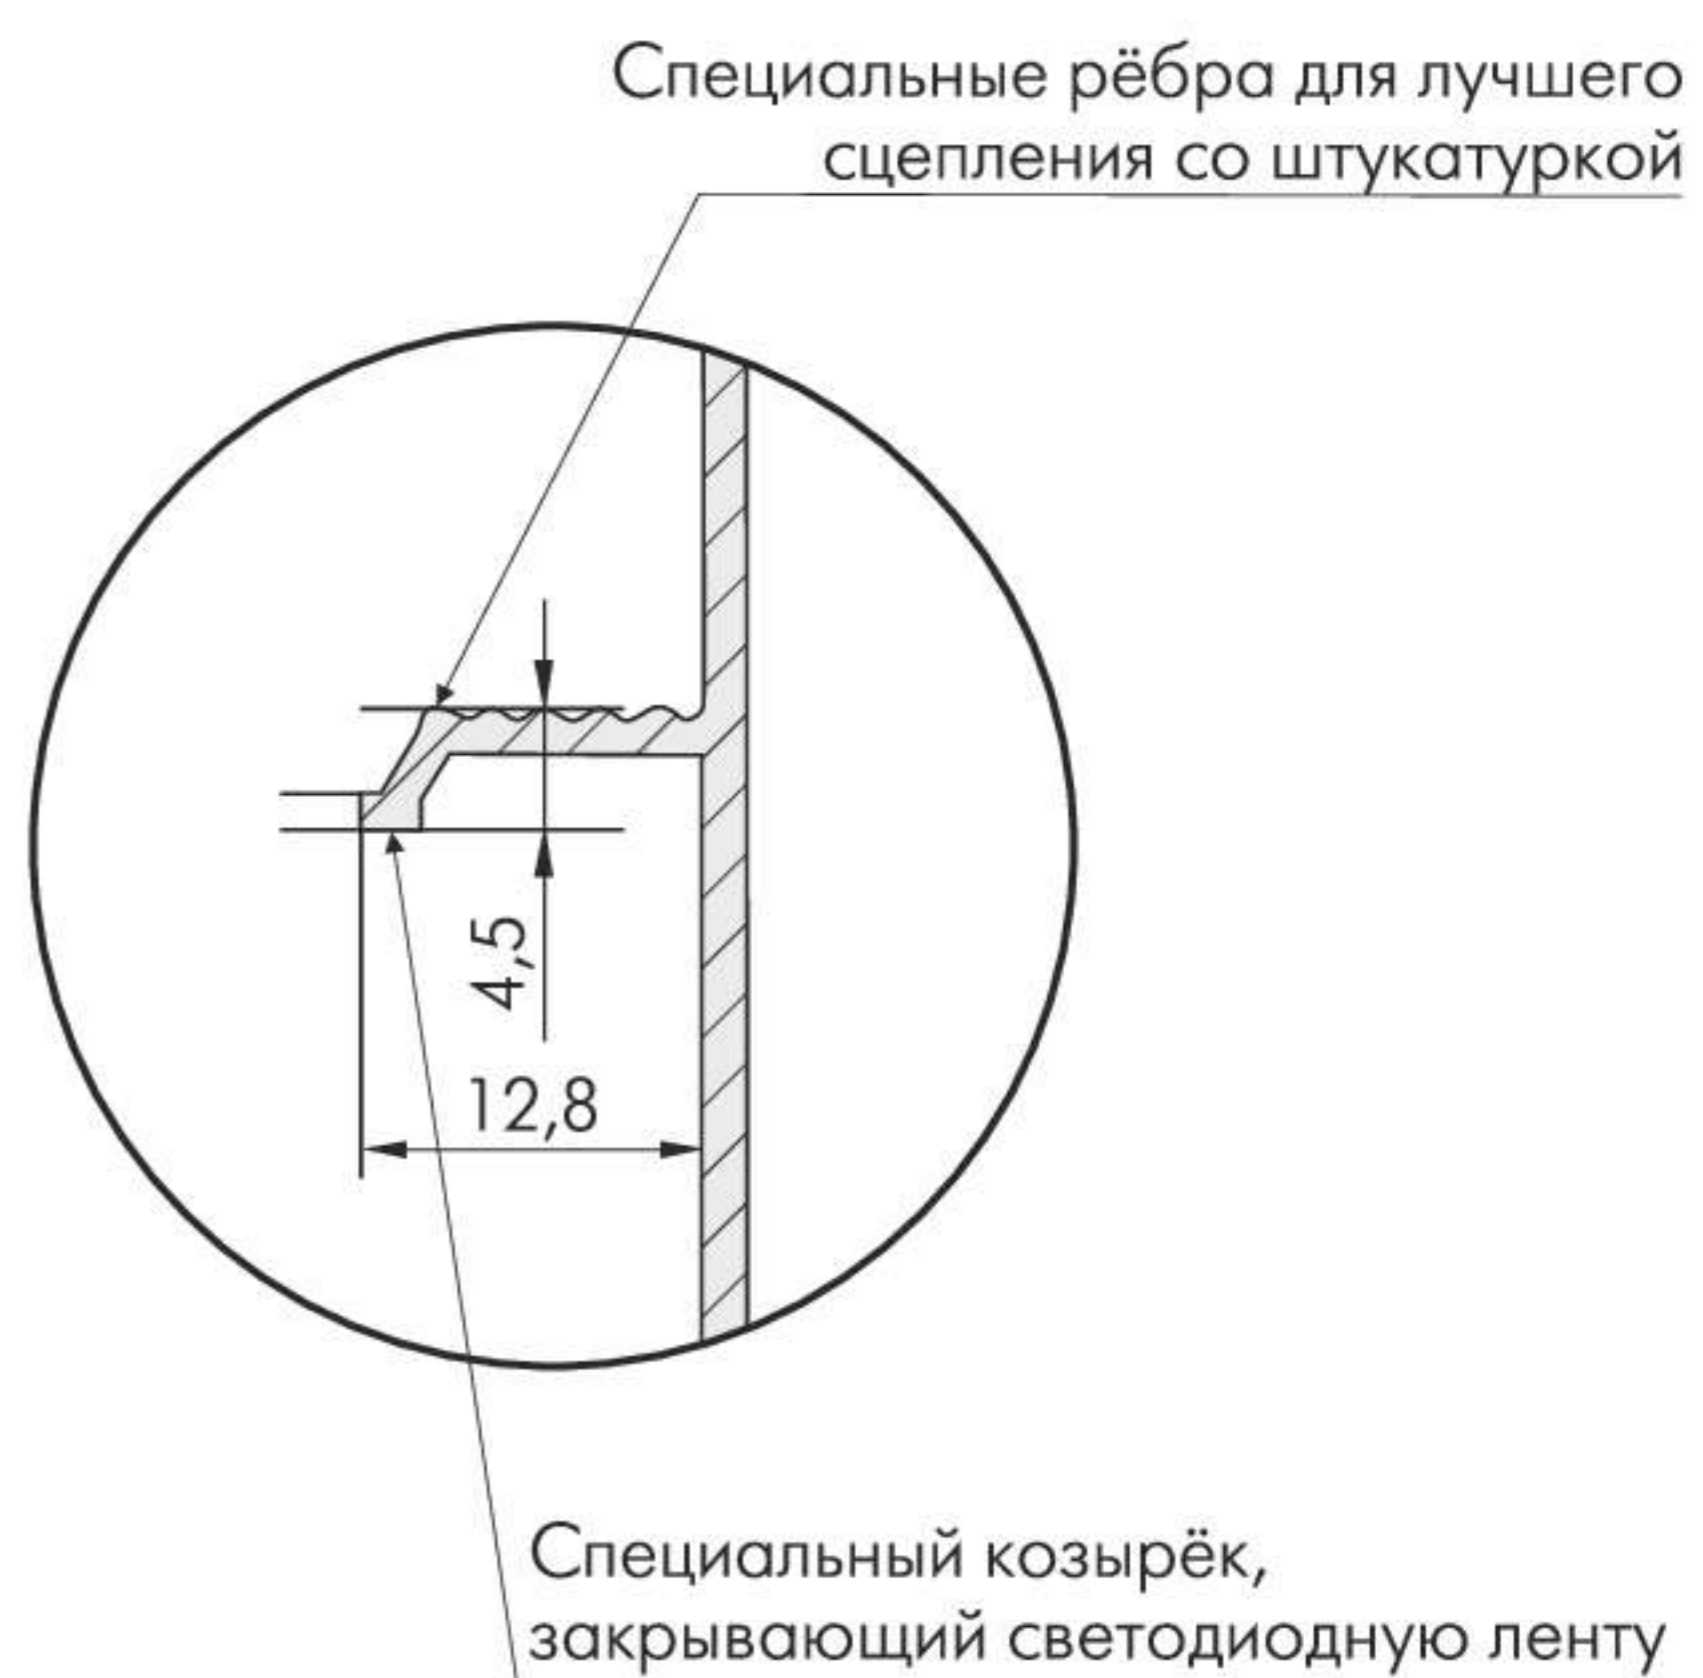

Цвета в наличии:

- серебристый блестящий
- серебристый матовый

Все профили подходят для скрытых дверей