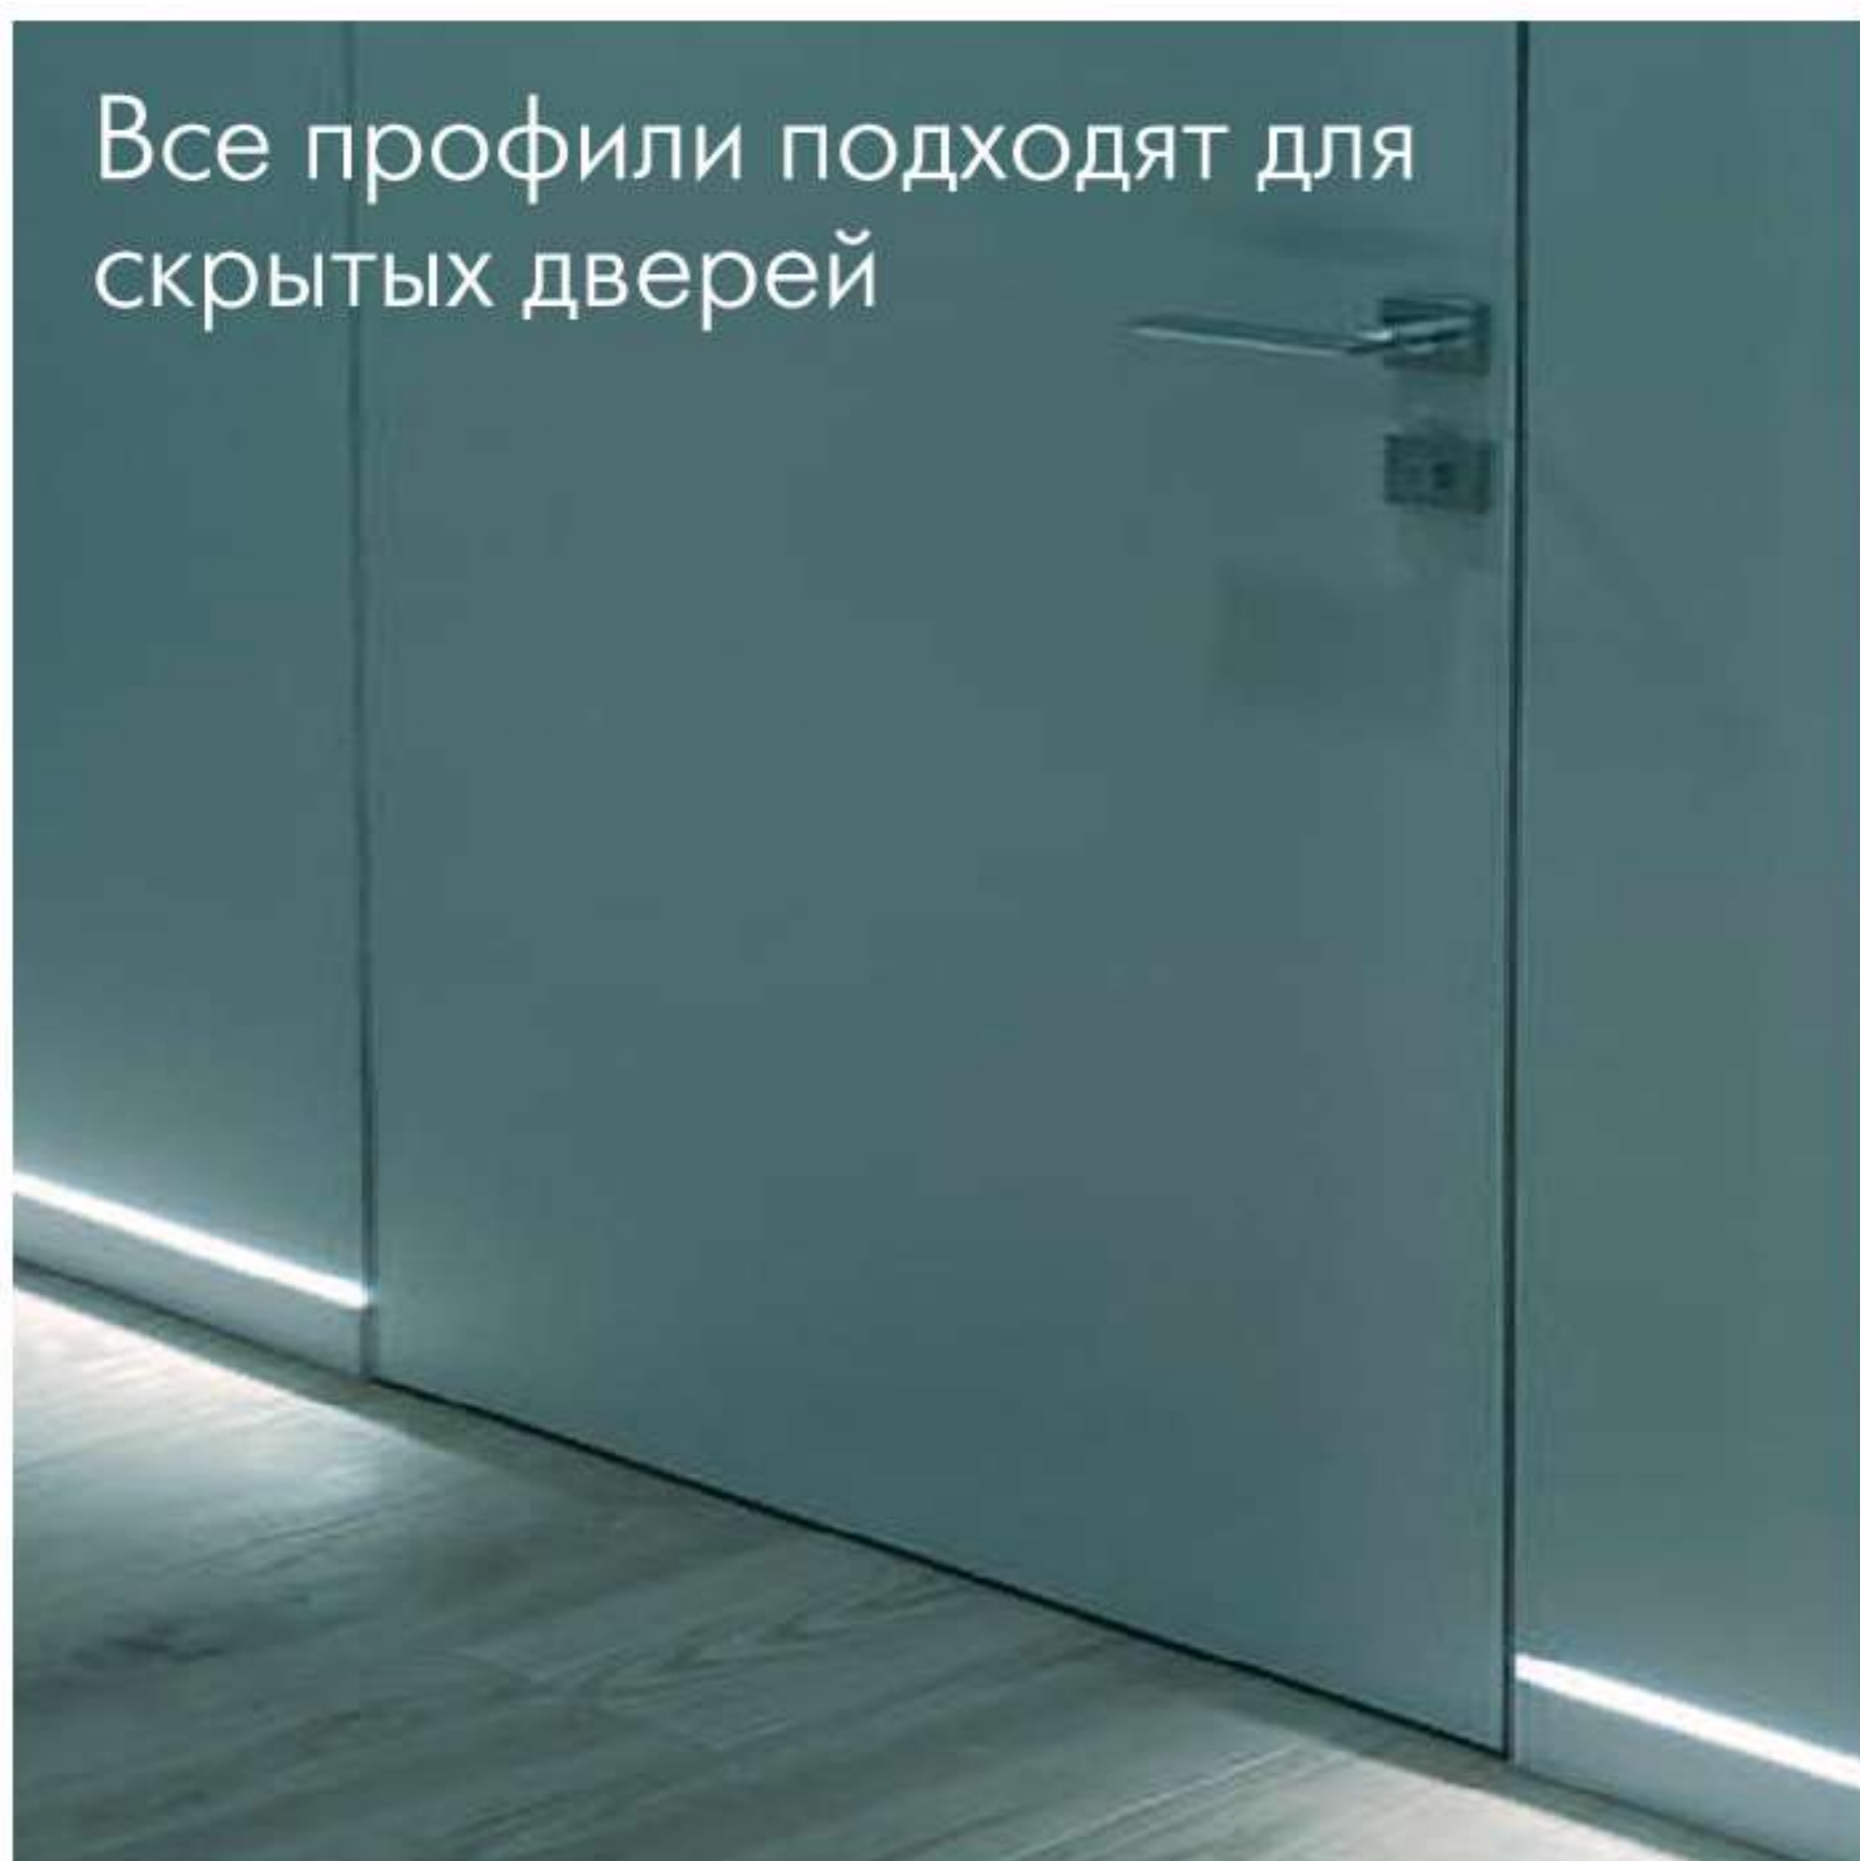

Цвета в наличии:

- серебристый блестящий
- серебристый матовый

Все профили подходят для скрытых дверей