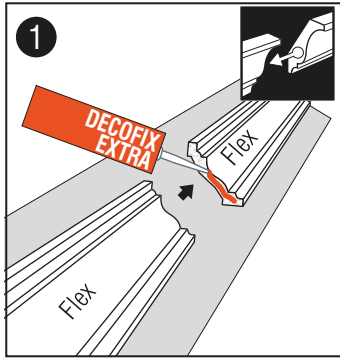

Also see general instructions for mounting | Zie ook de algemene instructies voor montage | Voir aussi les instructions générales pour montage | Siehe auch allgemeine Instruktionen für Montage | Ver instrucciones generales para montaje | Также смотрите общие инструкции по установке

INSTALLATION INSTRUCTIONS FLEXIBLE MOULDINGS

ONLY FULL GUARANTEE WITH DECOFIX

VOLLEDIGE GARANTIE ENKEL BIJ GEBRUIK VAN DECOFIX
GARANTIE TOTALE UNIQUEMENT AVEC COLLE DECOFIX
VOLLSTÄNDIGE GARANTIE NUR BEI DER VERWENDUNG VON DECOFIX
GARANTÍA COMPLETA SÓLO SI SE UTILIZA DECOFIX
ГАРАНТИЯ НА ПРОДУКЦИЮ ДЕЙСТВУЕТ ТОЛЬКО ПРИ ИСПОЛЬЗОВАНИИ КЛЕЯ DECOFIX