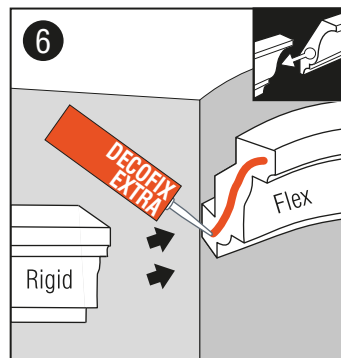

Also see general instructions for mounting | Zie ook de algemene instructies voor montage | Voir aussi les instructions générales pour montage | Siehe auch allgemeine Instruktionen für Montage | Ver instrucciones generales para montaje | Также смотрите общие инструкции по установке

INSTALLATION INSTRUCTIONS FLEXIBLE MOULDINGS

ONLY FULL GUARANTEE WITH DECOFIX

VOLLEDIGE GARANTIE ENKEL BIJ GEBRUIK VAN DECOFIX
GARANTIE TOTALE UNIQUEMENT AVEC COLLE DECOFIX
VOLLSTÄNDIGE GARANTIE NUR BEI DER VERWENDUNG VON DECOFIX
GARANTÍA COMPLETA SÓLO SI SE UTILIZA DECOFIX
ГАРАНТИЯ НА ПРОДУКЦИЮ ДЕЙСТВУЕТ ТОЛЬКО ПРИ ИСПОЛЬЗОВАНИИ КЛЕЯ DECOFIX