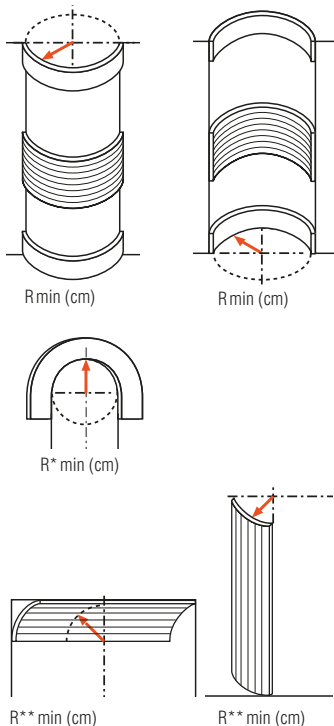

PRODUCT OVERVIEW FLEXIBLE MOULDINGS

Flex Radius	Rmin (cm)	R* min (cm)	Flex Radius	Rmin (cm)	R* min (cm)	Flex Radius	Rmin (cm)	R* min (cm)	Flex Radius	Rmin (cm)	R* min (cm)	Flex Radius	Rmin (cm)	R** min (cm)
C211F	250		CX100F	200		SX104F	40		DX174F	60	300	W108F	40	30
C213F	280		CX106F	360		SX105F	30		P3020F	50	180	W109F	40	30
C215F	160		CX109F	160		SX118F	40		P4020F	40	200	W110F	40	30
C217F	380		CX110F	180		SX137F	40		P5021F	20	70			
C220F	400		CX123F	280		SX138F	40		P7070F	30	230			
C230F	150		CX124F	160		SX155F	30		P8020F	40	130			
C240F	270		CX127F	240		SX157F	35	260	P8030F	20	70			
C250F	70		CX132F	70		SX162F	20	80	P8040F	30				
C304F	250		CX188F	110		SX163F	35		P8050F	80	200			
C321F	140		CX189F	90		SX165F	40		P9010F	40	310			
C331F	420		CX190F	30	130	SX172F	35		P9050F	20	60			
C333F	300					SX173F	45		P9900F	20	250			
C334F	380					SX180F	45		PX103F	20	80			
C339F	380					SX182F	35		PX120F	30	110			
C341F	400					SX183F	40		PX144F	20	220			
C373F	100					SX184F	45		PX175F	30	80			
C901F	600					SX187F	40							
C902F	600					SX194F	25	80						
						SX195F	30