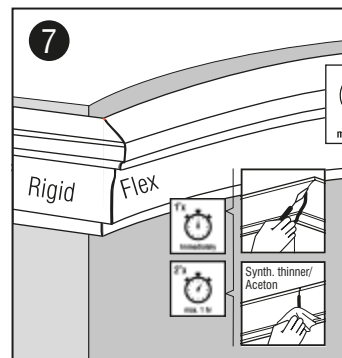

Also see general instructions for mounting | Zie ook de algemene instructies voor montage | Voir aussi les instructions générales pour montage | Siehe auch allgemeine Instruktionen für Montage | Ver instrucciones generales para montaje | Также смотрите общие инструкции по установке

INSTALLATION INSTRUCTIONS FLEXIBLE MOULDINGS

ONLY FULL GUARANTEE WITH DECOFIX

VOLLEDIGE GARANTIE ENKEL BIJ GEBRUIK VAN DECOFIX
GARANTIE TOTALE UNIQUEMENT AVEC COLLE DECOFIX
VOLLSTÄNDIGE GARANTIE NUR BEI DER VERWENDUNG VON DECOFIX
GARANTÍA COMPLETA SÓLO SI SE UTILIZA DECOFIX
ГАРАНТИЯ НА ПРОДУКЦИЮ ДЕЙСТВУЕТ ТОЛЬКО ПРИ ИСПОЛЬЗОВАНИИ КЛЕЯ DECOFIX