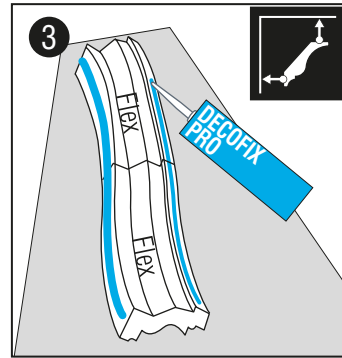

Also see general instructions for mounting | Zie ook de algemene instructies voor montage | Voir aussi les instructions générales pour montage | Siehe auch allgemeine Instruktionen für Montage | Ver instrucciones generales para montaje | Также смотрите общие инструкции по установке

INSTALLATION INSTRUCTIONS FLEXIBLE MOULDINGS

ONLY FULL GUARANTEE WITH DECOFIX

VOLLEDIGE GARANTIE ENKEL BIJ GEBRUIK VAN DECOFIX
GARANTIE TOTALE UNIQUEMENT AVEC COLLE DECOFIX
VOLLSTÄNDIGE GARANTIE NUR BEI DER VERWENDUNG VON DECOFIX
GARANTÍA COMPLETA SÓLO SI SE UTILIZA DECOFIX
ГАРАНТИЯ НА ПРОДУКЦИЮ ДЕЙСТВУЕТ ТОЛЬКО ПРИ ИСПОЛЬЗОВАНИИ КЛЕЯ DECOFIX