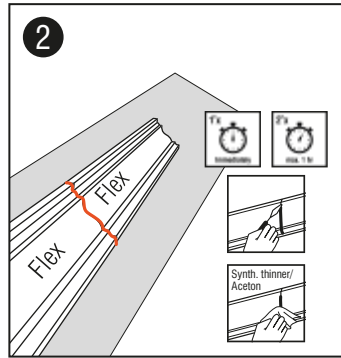

Also see general instructions for mounting | Zie ook de algemene instructies voor montage | Voir aussi les instructions générales pour montage | Siehe auch allgemeine Instruktionen für Montage | Ver instrucciones generales para montaje | Также смотрите общие инструкции по установке

INSTALLATION INSTRUCTIONS FLEXIBLE MOULDINGS

ONLY FULL GUARANTEE WITH DECOFIX

VOLLEDIGE GARANTIE ENKEL BIJ GEBRUIK VAN DECOFIX
GARANTIE TOTALE UNIQUEMENT AVEC COLLE DECOFIX
VOLLSTÄNDIGE GARANTIE NUR BEI DER VERWENDUNG VON DECOFIX
GARANTÍA COMPLETA SÓLO SI SE UTILIZA DECOFIX
ГАРАНТИЯ НА ПРОДУКЦИЮ ДЕЙСТВУЕТ ТОЛЬКО ПРИ ИСПОЛЬЗОВАНИИ КЛЕЯ DECOFIX