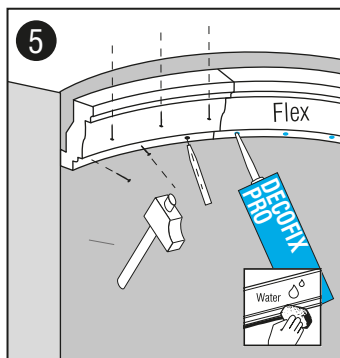

Also see general instructions for mounting | Zie ook de algemene instructies voor montage | Voir aussi les instructions générales pour montage | Siehe auch allgemeine Instruktionen für Montage | Ver instrucciones generales para montaje | Также смотрите общие инструкции по установке

INSTALLATION INSTRUCTIONS FLEXIBLE MOULDINGS

ONLY FULL GUARANTEE WITH DECOFIX

VOLLEDIGE GARANTIE ENKEL BIJ GEBRUIK VAN DECOFIX
GARANTIE TOTALE UNIQUEMENT AVEC COLLE DECOFIX
VOLLSTÄNDIGE GARANTIE NUR BEI DER VERWENDUNG VON DECOFIX
GARANTÍA COMPLETA SÓLO SI SE UTILIZA DECOFIX
ГАРАНТИЯ НА ПРОДУКЦИЮ ДЕЙСТВУЕТ ТОЛЬКО ПРИ ИСПОЛЬЗОВАНИИ КЛЕЯ DECOFIX