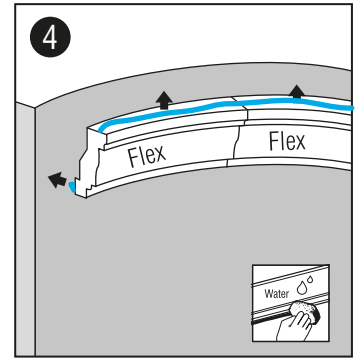

Also see general instructions for mounting | Zie ook de algemene instructies voor montage | Voir aussi les instructions générales pour montage | Siehe auch allgemeine Instruktionen für Montage | Ver instrucciones generales para montaje | Также смотрите общие инструкции по установке

INSTALLATION INSTRUCTIONS FLEXIBLE MOULDINGS

ONLY FULL GUARANTEE WITH DECOFIX

VOLLEDIGE GARANTIE ENKEL BIJ GEBRUIK VAN DECOFIX
GARANTIE TOTALE UNIQUEMENT AVEC COLLE DECOFIX
VOLLSTÄNDIGE GARANTIE NUR BEI DER VERWENDUNG VON DECOFIX
GARANTÍA COMPLETA SÓLO SI SE UTILIZA DECOFIX
ГАРАНТИЯ НА ПРОДУКЦИЮ ДЕЙСТВУЕТ ТОЛЬКО ПРИ ИСПОЛЬЗОВАНИИ КЛЕЯ DECOFIX