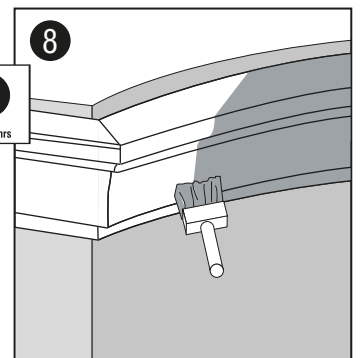

Also see general instructions for mounting | Zie ook de algemene instructies voor montage | Voir aussi les instructions générales pour montage | Siehe auch allgemeine Instruktionen für Montage | Ver instrucciones generales para montaje | Также смотрите общие инструкции по установке

INSTALLATION INSTRUCTIONS FLEXIBLE MOULDINGS

ONLY FULL GUARANTEE WITH DECOFIX

VOLLEDIGE GARANTIE ENKEL BIJ GEBRUIK VAN DECOFIX
GARANTIE TOTALE UNIQUEMENT AVEC COLLE DECOFIX
VOLLSTÄNDIGE GARANTIE NUR BEI DER VERWENDUNG VON DECOFIX
GARANTÍA COMPLETA SÓLO SI SE UTILIZA DECOFIX
ГАРАНТИЯ НА ПРОДУКЦИЮ ДЕЙСТВУЕТ ТОЛЬКО ПРИ ИСПОЛЬЗОВАНИИ КЛЕЯ DECOFIX