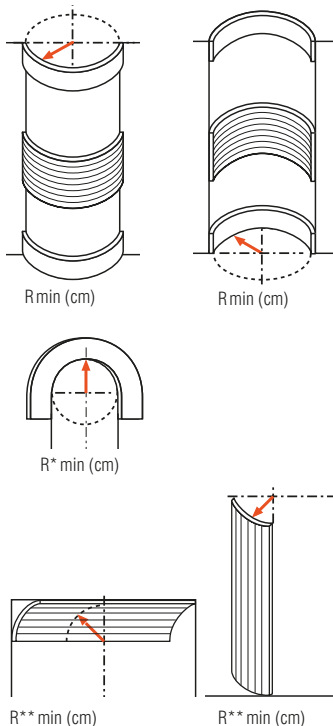

PRODUCT OVERVIEW FLEXIBLE MOULDINGS

Flex Radius	Rmin (cm)	R* min (cm)	Flex Radius	Rmin (cm)	R* min (cm)	Flex Radius	Rmin (cm)	R* min (cm)	Flex Radius	Rmin (cm)	R* min (cm)	Flex Radius	Rmin (cm)	R** min (cm)
C211F	250		CX100F	200		SX104F	40		DX174F	60	300	W108F	40	30
C213F	280		CX106F	360		SX105F	30		P3020F	50	180	W109F	40	30
C215F	160		CX109F	160		SX118F	40		P4020F	40	200	W110F	40	30
C217F	380		CX110F	180		SX137F	40		P5021F	20	70			
C220F	400		CX123F	280		SX138F	40		P7070F	30	230			
C230F	150		CX124F	160		SX155F	30		P8020F	40	130			
C240F	270		CX127F	240		SX157F	35	260	P8030F	20	70			
C250F	70		CX132F	70		SX162F	20	80	P8040F	30				
C304F	250		CX188F	110		SX163F	35		P8050F	80	200			
C321F	140		CX189F	90		SX165F	40		P9010F	40	310			
C331F	420		CX190F	30	130	SX172F	35		P9050F	20	60			
C333F	300					SX173F	45		P9900F	20	250			
C334F	380					SX180F	45		PX103F	20	80			
C339F	380					SX182F	35		PX120F	30	110			
C341F	400					SX183F	40		PX144F	20	220			
C373F	100					SX184F	45		PX175F	30	80			
C901F	600					SX187F	40							
C902F	600					SX194F	25	80						
						SX195F	30