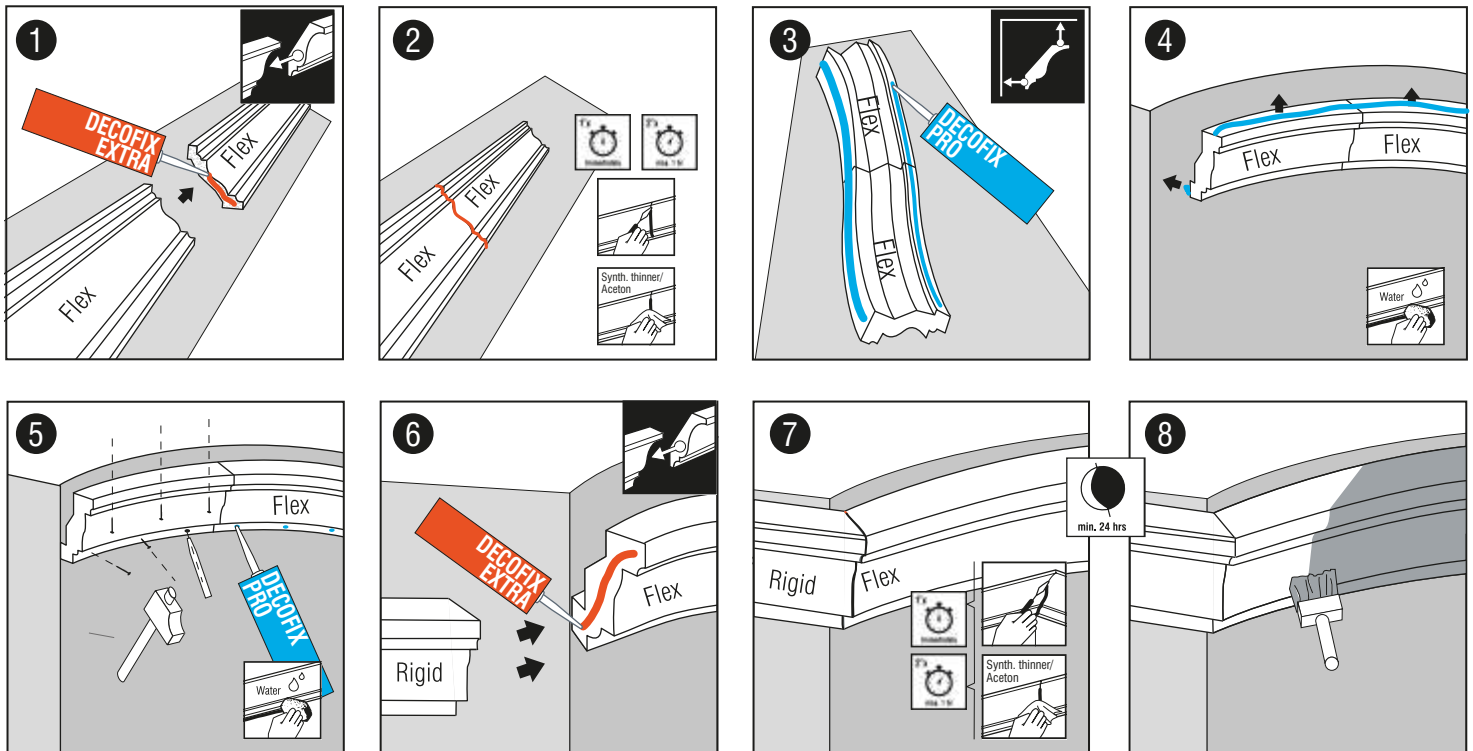

Also see general instructions for mounting | Zie ook de algemene instructies voor montage | Voir aussi les instructions générales pour montage | Siehe auch allgemeine Instruktionen für Montage | Ver instrucciones generales para montaje | Также смотрите общие инструкции по установке

INSTALLATION INSTRUCTIONS FLEXIBLE MOULDINGS

ONLY FULL GUARANTEE WITH DECOFIX

VOLLEDIGE GARANTIE ENKEL BIJ GEBRUIK VAN DECOFIX
GARANTIE TOTALE UNIQUEMENT AVEC COLLE DECOFIX
VOLLSTÄNDIGE GARANTIE NUR BEI DER VERWENDUNG VON DECOFIX
GARANTÍA COMPLETA SÓLO SI SE UTILIZA DECOFIX
ГАРАНТИЯ НА ПРОДУКЦИЮ ДЕЙСТВУЕТ ТОЛЬКО ПРИ ИСПОЛЬЗОВАНИИ КЛЕЯ DECOFIX